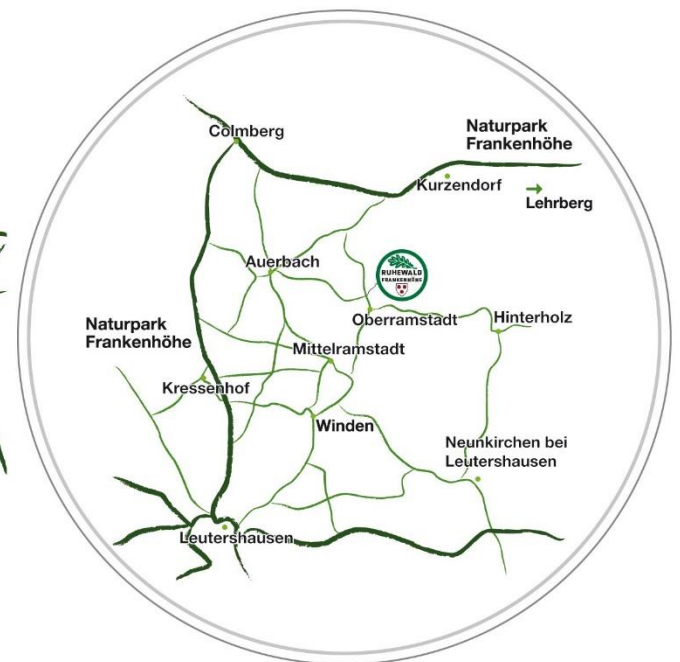

Wegbeschreibung zum Ruhewald Frankenhöhe

Aus Rothenburg / A7:

- Ausfahrt Rothenburg o. d. T. (108)
- Links Richtung Ansbach
- 2,3 km nach dem Ort Colmberg
- rechts Richtung Leutershausen bzw. Oberramstadt
- Am Ortsschild von Oberramstadt links der Beschilderung zum Ruhewald folgen

Via Navigation

- Zieladresse: Oberramstadt (Leutershausen bei Ansbach), Lehrberger Straße 16
- Am Ortsende von Oberramstadt der Beschilderung zum Ruhewald folgen

Weitere Informationen erhalten Sie unter: