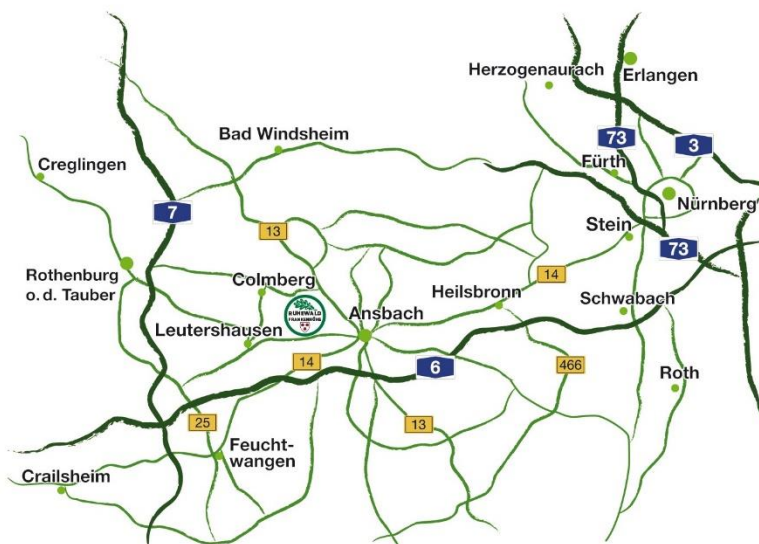

Wegbeschreibung zum Ruhewald Frankenhöhe

Aus Ansbach:

- B13 Richtung Lehrberg (Würzburg)
- Nach Lehrberg rechts Richtung Rothenburg / Colmberg
- Der Straße ca. 4 km folgen
- Linksabbiegen (ohne Ortschaft) Richtung Leutershausen / Oberramstadt
- Im Wald links Richtung Leutershausen / Oberramstadt
- Am Ortseingang von Oberramstadt links der Beschilderung zum Ruhewald folgen

Via Navigation:

- Zieladresse: Oberramstadt (Leutershausen bei Ansbach), Lehrberger Straße 16
- Am Ortsende von Oberramstadt der Beschilderung zum Ruhewald folgen

Weitere Informationen erhalten Sie unter: