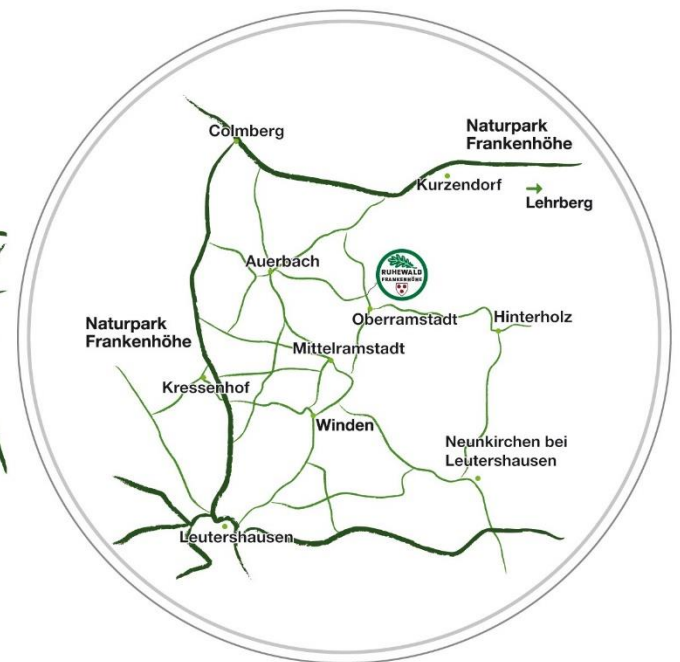

Wegbeschreibung zum Ruhewald Frankenhöhe

Aus Ansbach:

- B13 Richtung Lehrberg (Würzburg)
- Nach Lehrberg rechts Richtung Rothenburg / Colmberg
- Der Straße ca. 4 km folgen
- Linksabbiegen (ohne Ortschaft) Richtung Leutershausen / Oberramstadt
- Im Wald links Richtung Leutershausen / Oberramstadt
- Am Ortseingang von Oberramstadt links der Beschilderung zum Ruhewald folgen

Via Navigation:

- Zieladresse: Oberramstadt (Leutershausen bei Ansbach), Lehrberger Straße 16
- Am Ortsende von Oberramstadt der Beschilderung zum Ruhewald folgen

Weitere Informationen erhalten Sie unter: