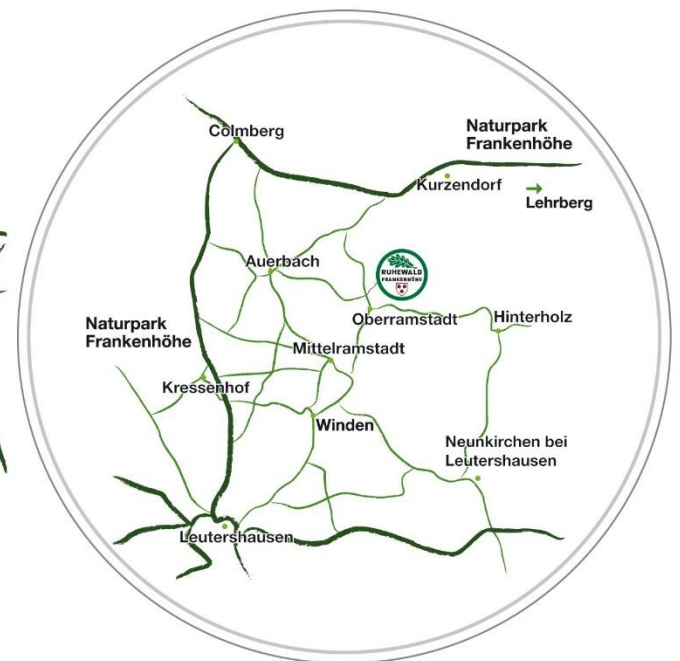

Wegbeschreibung zum Ruhewald Frankenhöhe

Via A6:

- Ausfahrt Leutershausen/Aurach (50)
- Links nach Neunstetten
- Hier links Richtung Leutershausen
- In Leutershausen 3. Abzweigung rechts Richtung Lehrberg
- Am Kreisverkehr gerade, ca. 6 km Richtung Lehrberg
- Direkt nach dem Ort Oberramstadt rechts der Beschilderung zum Ruhewald folgen

Via Navigation

- Zieladresse: Oberramstadt (Leutershausen bei Ansbach), Lehrberger Straße 16
- Am Ortsende von Oberramstadt der Beschilderung zum Ruhewald folgen

Weitere Informationen erhalten Sie unter: