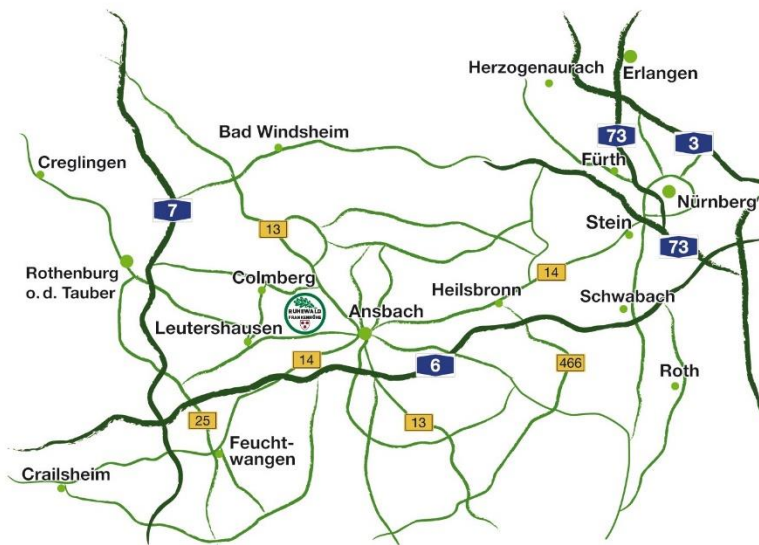

Wegbeschreibung zum Ruhewald Frankenhöhe

Via A6:

- Ausfahrt Leutershausen/Aurach (50)
- Links nach Neunstetten
- Hier links Richtung Leutershausen
- In Leutershausen 3. Abzweigung rechts Richtung Lehrberg
- Am Kreisverkehr gerade, ca. 6 km Richtung Lehrberg
- Direkt nach dem Ort Oberramstadt rechts der Beschilderung zum Ruhewald folgen

Via Navigation

- Zieladresse: Oberramstadt (Leutershausen bei Ansbach), Lehrberger Straße 16
- Am Ortsende von Oberramstadt der Beschilderung zum Ruhewald folgen

Weitere Informationen erhalten Sie unter: