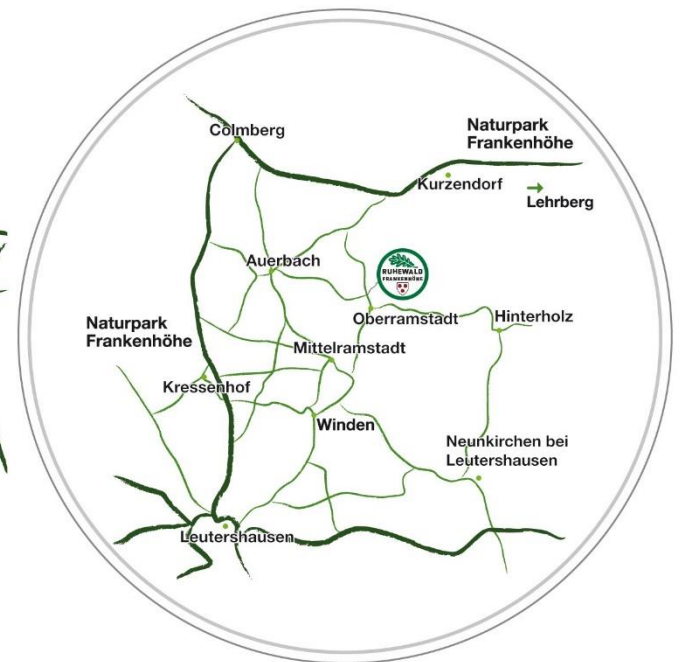

Wegbeschreibung zum Ruhewald Frankenhöhe

Aus Rothenburg / A7:

- Ausfahrt Rothenburg o. d. T. (108)
- Links Richtung Ansbach
- 2,3 km nach dem Ort Colmberg
- rechts Richtung Leutershausen bzw. Oberramstadt
- Am Ortsschild von Oberramstadt links der Beschilderung zum Ruhewald folgen

Via Navigation

- Zieladresse: Oberramstadt (Leutershausen bei Ansbach), Lehrberger Straße 16
- Am Ortsende von Oberramstadt der Beschilderung zum Ruhewald folgen

Weitere Informationen erhalten Sie unter: