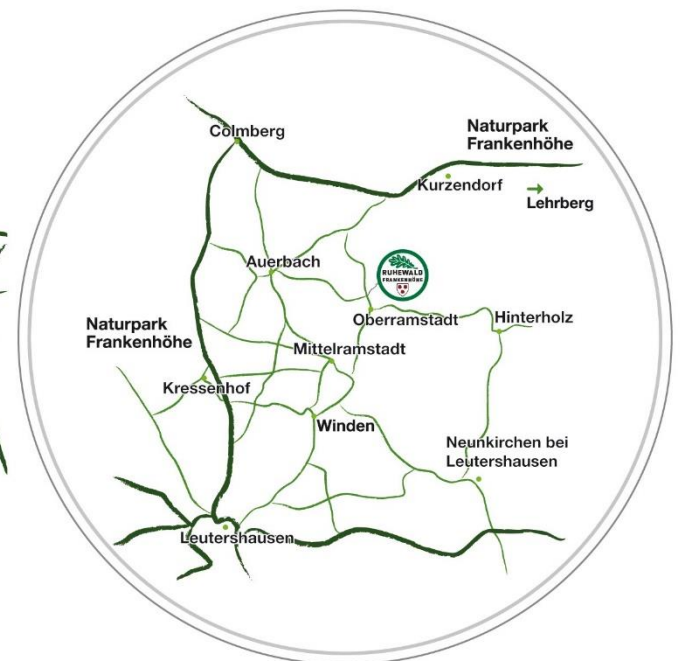

Wegbeschreibung zum Ruhewald Frankenhöhe

Via A6:

- Ausfahrt Leutershausen/Aurach (50)
- Links nach Neunstetten
- Hier links Richtung Leutershausen
- In Leutershausen 3. Abzweigung rechts Richtung Lehrberg
- Am Kreisverkehr gerade, ca. 6 km Richtung Lehrberg
- Direkt nach dem Ort Oberramstadt rechts der Beschilderung zum Ruhewald folgen

Via Navigation

- Zieladresse: Oberramstadt (Leutershausen bei Ansbach), Lehrberger Straße 16
- Am Ortsende von Oberramstadt der Beschilderung zum Ruhewald folgen

Weitere Informationen erhalten Sie unter: