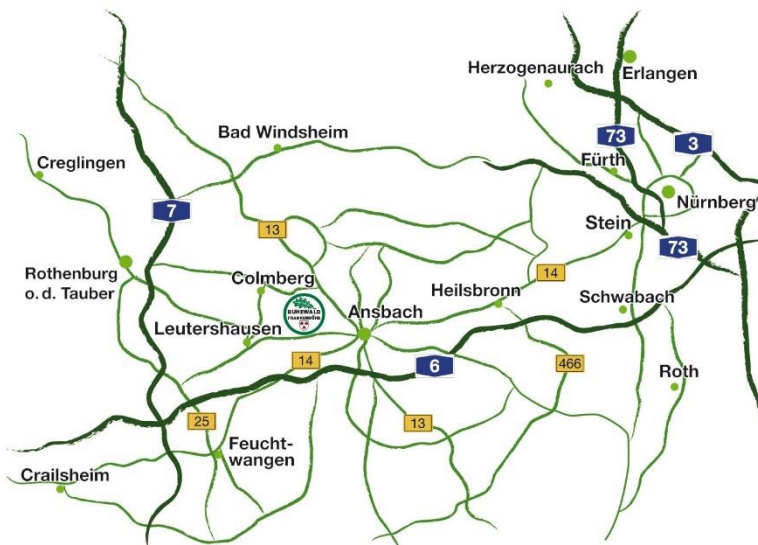

Wegbeschreibung zum Ruhewald Frankenhöhe

Via A6:

- Ausfahrt Leutershausen/Aurach (50)
- Links nach Neunstetten
- Hier links Richtung Leutershausen
- In Leutershausen 3. Abzweigung rechts Richtung Lehrberg
- Am Kreisverkehr gerade, ca. 6 km Richtung Lehrberg
- Direkt nach dem Ort Oberramstadt rechts der Beschilderung zum Ruhewald folgen

Via Navigation

- Zieladresse: Oberramstadt (Leutershausen bei Ansbach), Lehrberger Straße 16
- Am Ortsende von Oberramstadt der Beschilderung zum Ruhewald folgen

Weitere Informationen erhalten Sie unter: